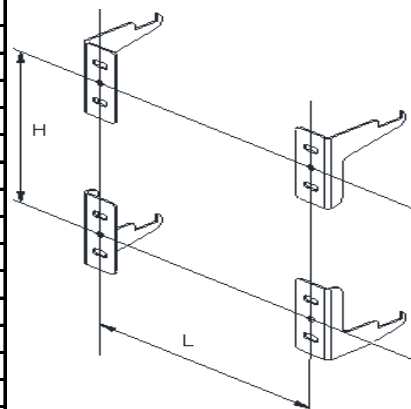

### 3D ИЗГЛЕД

### ТЕХНИЧЕСКА ИНФОРМАЦИЯ

БРОЙ ГЛИДЕРИ	ШИРИНА (ММ) "В"	ИНСТАЛАЦИОННА ШИРИНА (ММ) "L"	ВИСОЧИНА (ММ) "А"	МЕЖДУСОВА ВИСОЧИНА (ММ) "С"	ИНСТАЛАЦ. ВИСОЧИНА (ММ) "Н"
2			200	145	80
3	296	64	300	245	180
4	396	164	400	345	280
5	496	264	500	445	380
6	596	364	600	546	480
7	696	464	700	645	580
8	796	564	800	745	680
9	896	664	900	845	780
10	996	764	1000	945	880
11	1096	864	1200	1145	1080
12	1196	964	1400	1345	1280
13	1296	1064	1600	1545	1480
14	1396	1164	1800	1745	1680
15	1496	1264			
16	1596	1364			
17	1696	1464			
18	1796	1564			
19	1896	1664			
20	1996	1764			
21	2096	1864			
22	2196	1964			
23	2296	2064			
24	2396	2164			
25					
26					
27					
28					
29					
30					
31					
32					
33					
34					
35					
36					
37					
38					
39					
40					

<b>DO:</b>	65 MM
<b>DM:</b>	34 MM