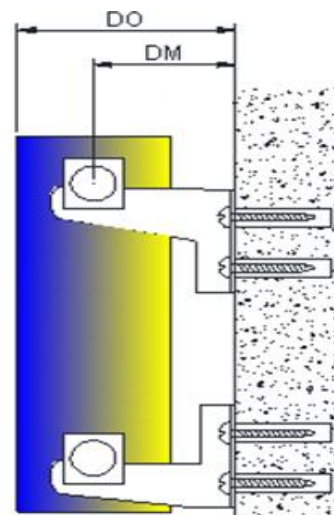

### 3D ИЗГЛЕД

### ТЕХНИЧЕСКА ИНФОРМАЦИЯ

БРОЙ ГЛИДЕРИ	ШИРИНА (ММ) "В"	ИНСТАЛАЦИОННА ШИРИНА (ММ) "L"	ВИСОЧИНА (ММ) "А"	МЕЖДУСОВА ВИСОЧИНА (ММ) "С"	ИНСТАЛАЦ. ВИСОЧИНА (ММ) "Н"
2			200	145	80
3	296	64	300	245	180
4	396	164	400	345	280
5	496	264	500	445	380
6	596	364	600	546	480
7	696	464	700	645	580
8	796	564	800	745	680
9	896	664	900	845	780
10	996	764	1000	945	880
11	1096	864	1200	1145	1080
12	1196	964	1400	1345	1280
13	1296	1064	1600	1545	1480
14	1396	1164	1800	1745	1680
15	1496	1264			
16	1596	1364			
17	1696	1464			
18	1796	1564			
19	1896	1664			
20	1996	1764			
21	2096	1864			
22	2196	1964			
23	2296	2064			
24	2396	2164			
25					
26					
27					
28					
29					
30					
31					
32					
33					
34					
35					
36					
37					
38					
39					
40					

<b>DO:</b>	65 MM
<b>DM:</b>	34 MM